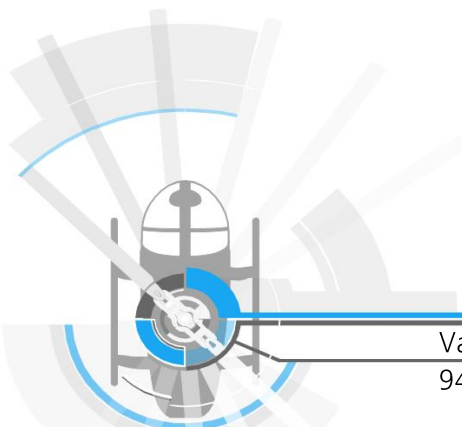

ZUBEHÖRKATALOG ZU ROBINSON R22, R44 UND R66 TURBINE

Material

Universal Elektro - Anschluss Instrumentenkonsolle, 2-fach Stecker inkl. EASA Minor Change Approval.

GPS Universalsupport

Bodeneinlagen Set R66 mit Cupholder
(4-teilig vorne + hinten)

Kübler Stundenzähler

Reichmannsfaden

First Aid Kit

Aqua-Flex
Wasserschaber

Stabilo
Schutz

Schutz
Heckrotor-Blätter

Ski Type North East

Ski Dart